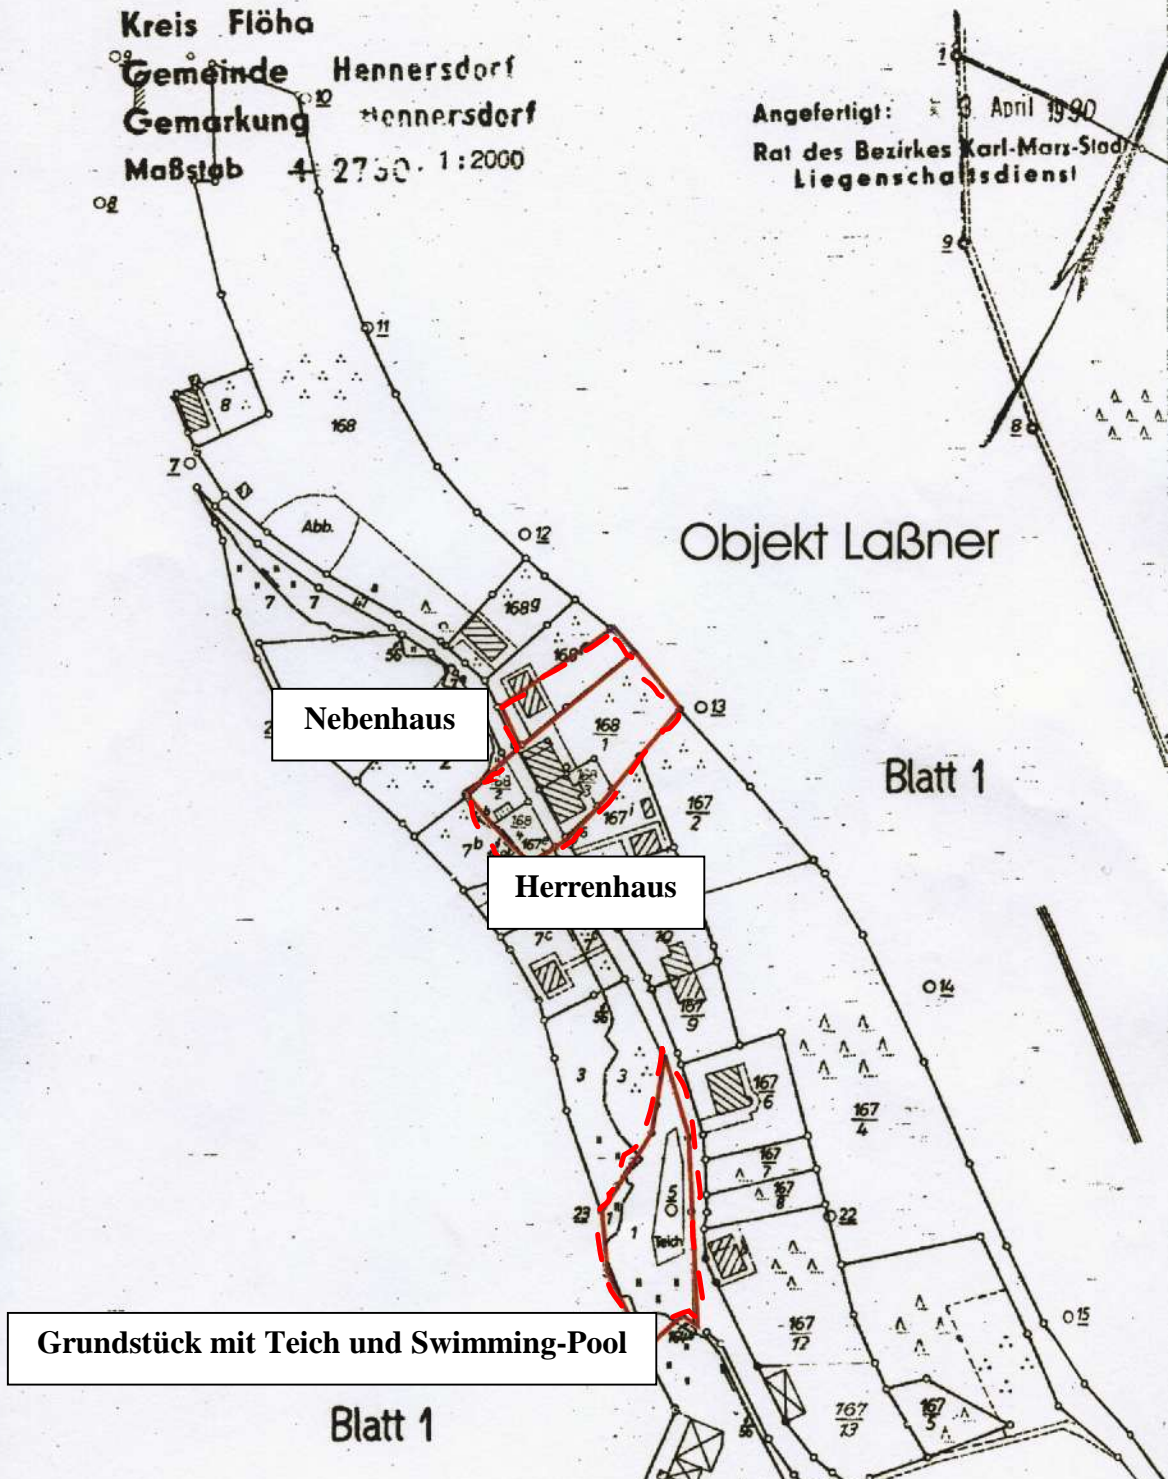

# Lichtpause der Flurkarte

Kreis Flöha

Gemeinde Hennersdorf

Gemarkung Hennersdorf

Maßstab 4 2750 · 1:2000

Angefertigt: 3 April 1990

Rat des Bezirkes Karl-Marx-Stadt  
Liegenschaftsdienst

Objekt Laßner

Nebenhaus

Herrenhaus

Grundstück mit Teich und Swimming-Pool

Blatt 1

Blatt 1